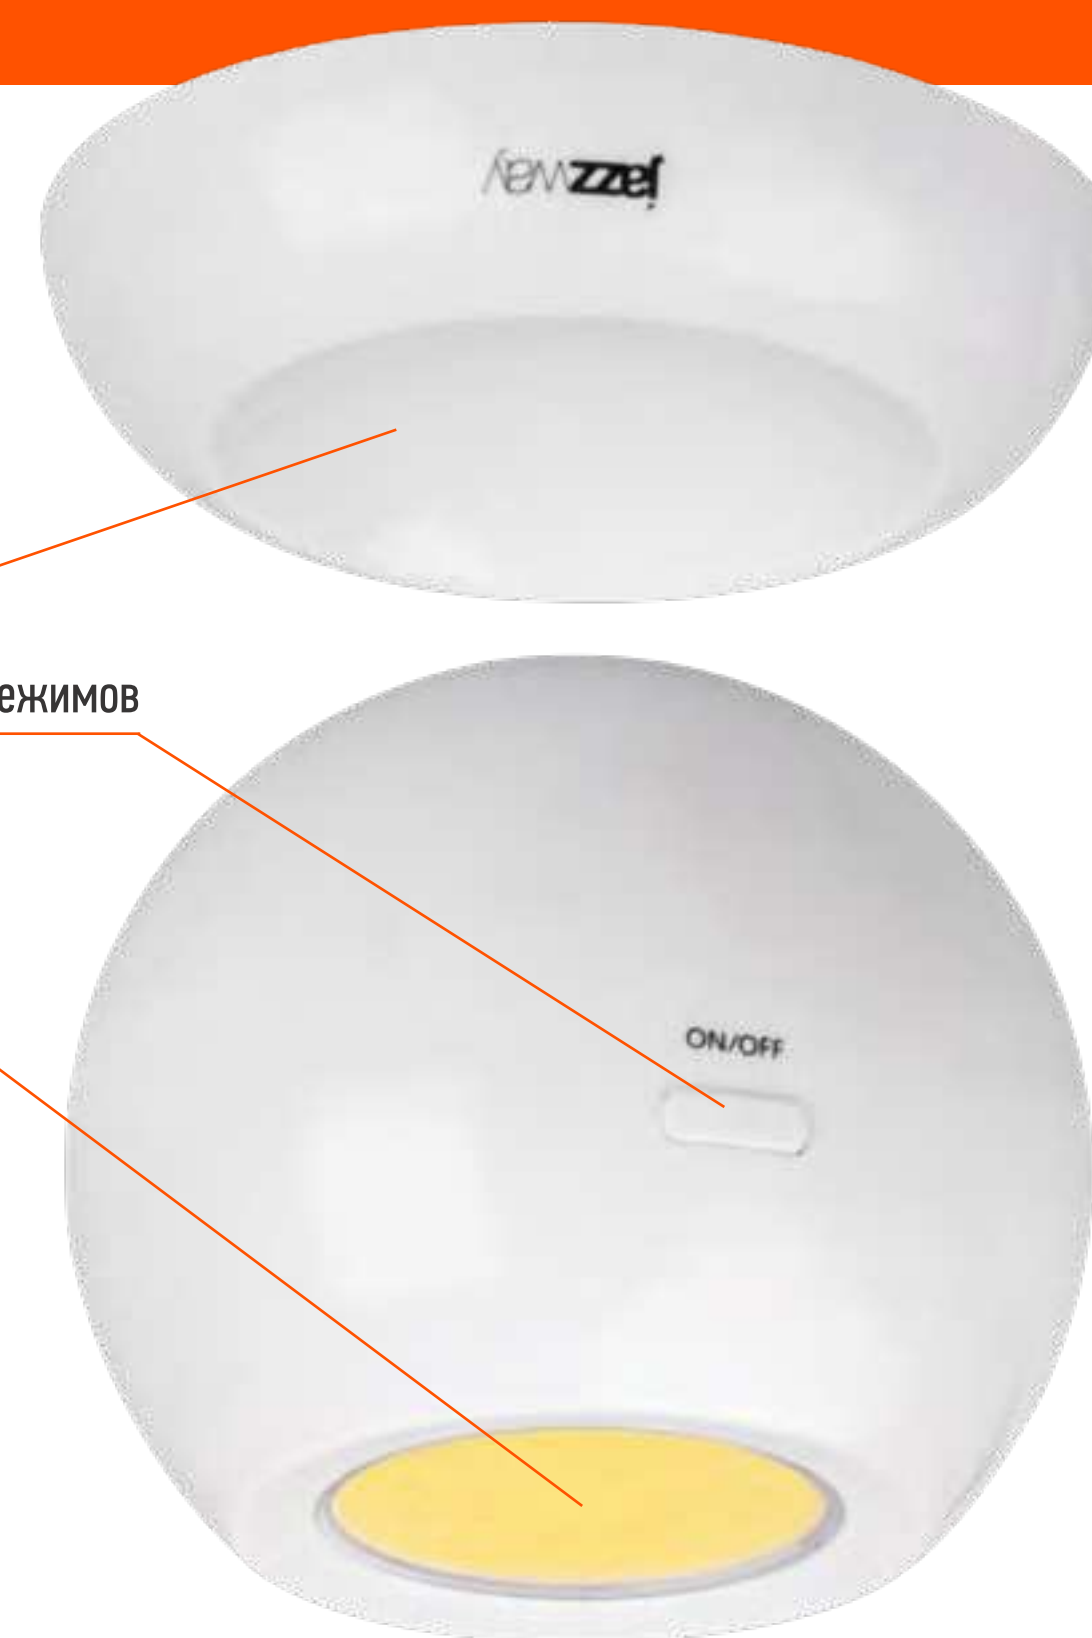

TS1-L1W

Экономичный COB светодиода 200 люмен

3 режима работы:

- 100% яркости,
- 50% яркости
- мигающий)

2 способа крепления (магнитное основание, отверстие под шуруп)

Работает от 3-х батареек размера AAA

Транспортная упаковка 12 шт.