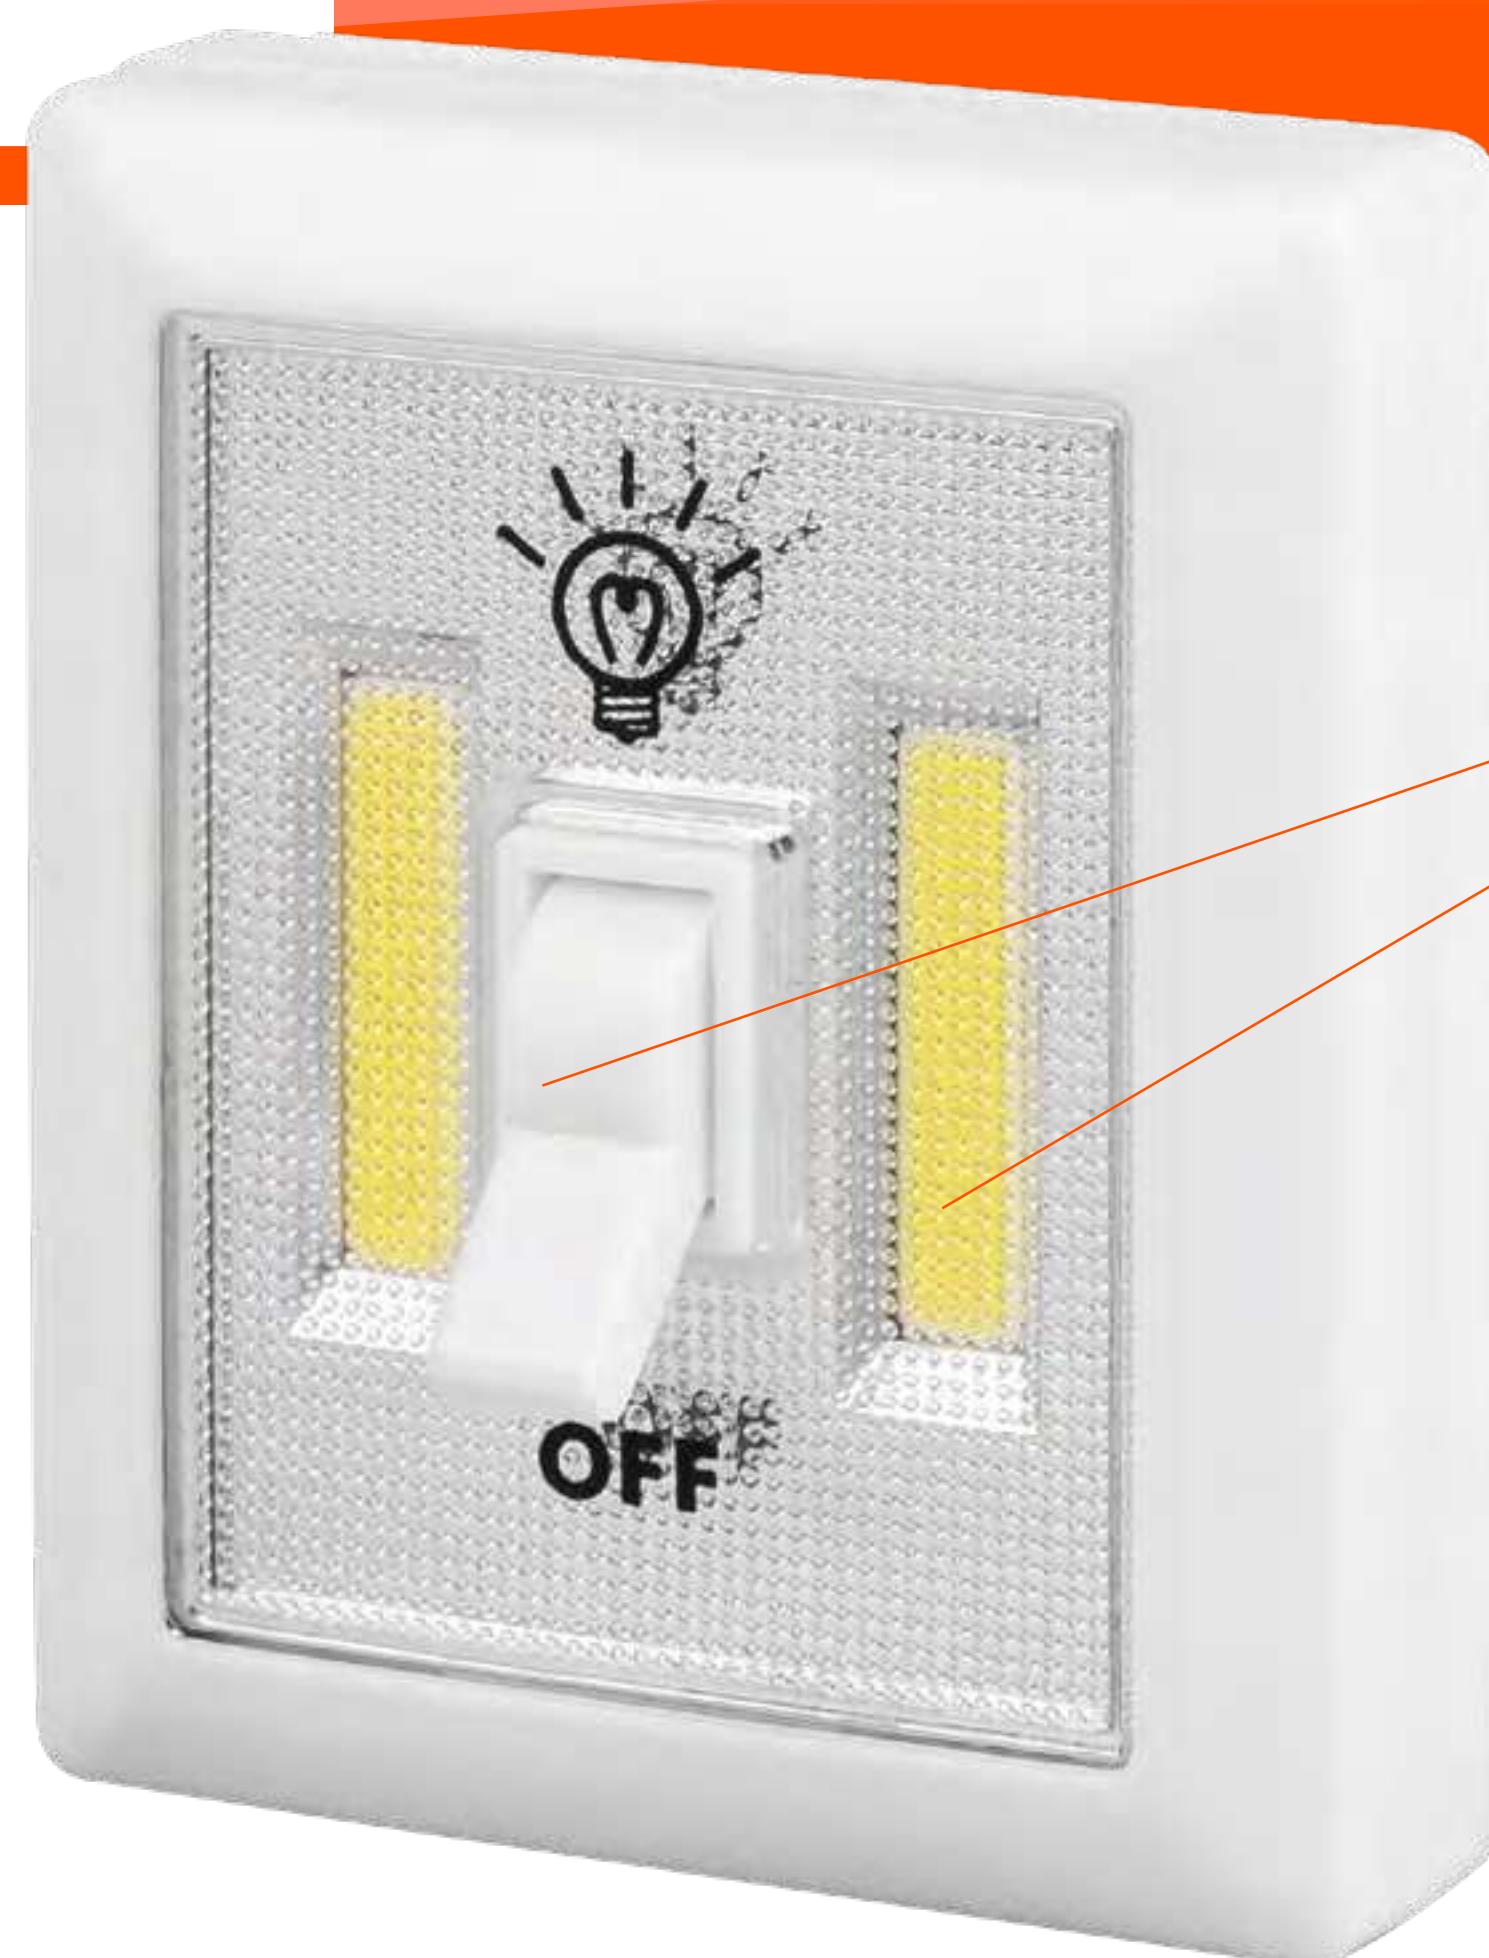

2022

КАТАЛОГ
ПРОДУКЦИИ

jazzway®

СВЕТИЛЬНИКИ

Беспроводные светильники

Беспроводные фонари-светильники предназначены для использования в помещениях, в которых требуется дополнительное освещение без прокладки проводов (шкафы, кладовки, гардеробные, кухонные поверхности и т.п.). Большинство из них оснащено датчиком освещенности и движения.

Особенностью этой группы светильников является возможность фиксации на вертикальных поверхностях. Автономность работы обеспечивается различными элементами питания (батарейки или аккумуляторы), что так же позволяет использовать их в качестве переносных фонарей.

Магнитные держатели

Лента-липучка

Выключатель

COB светодиод