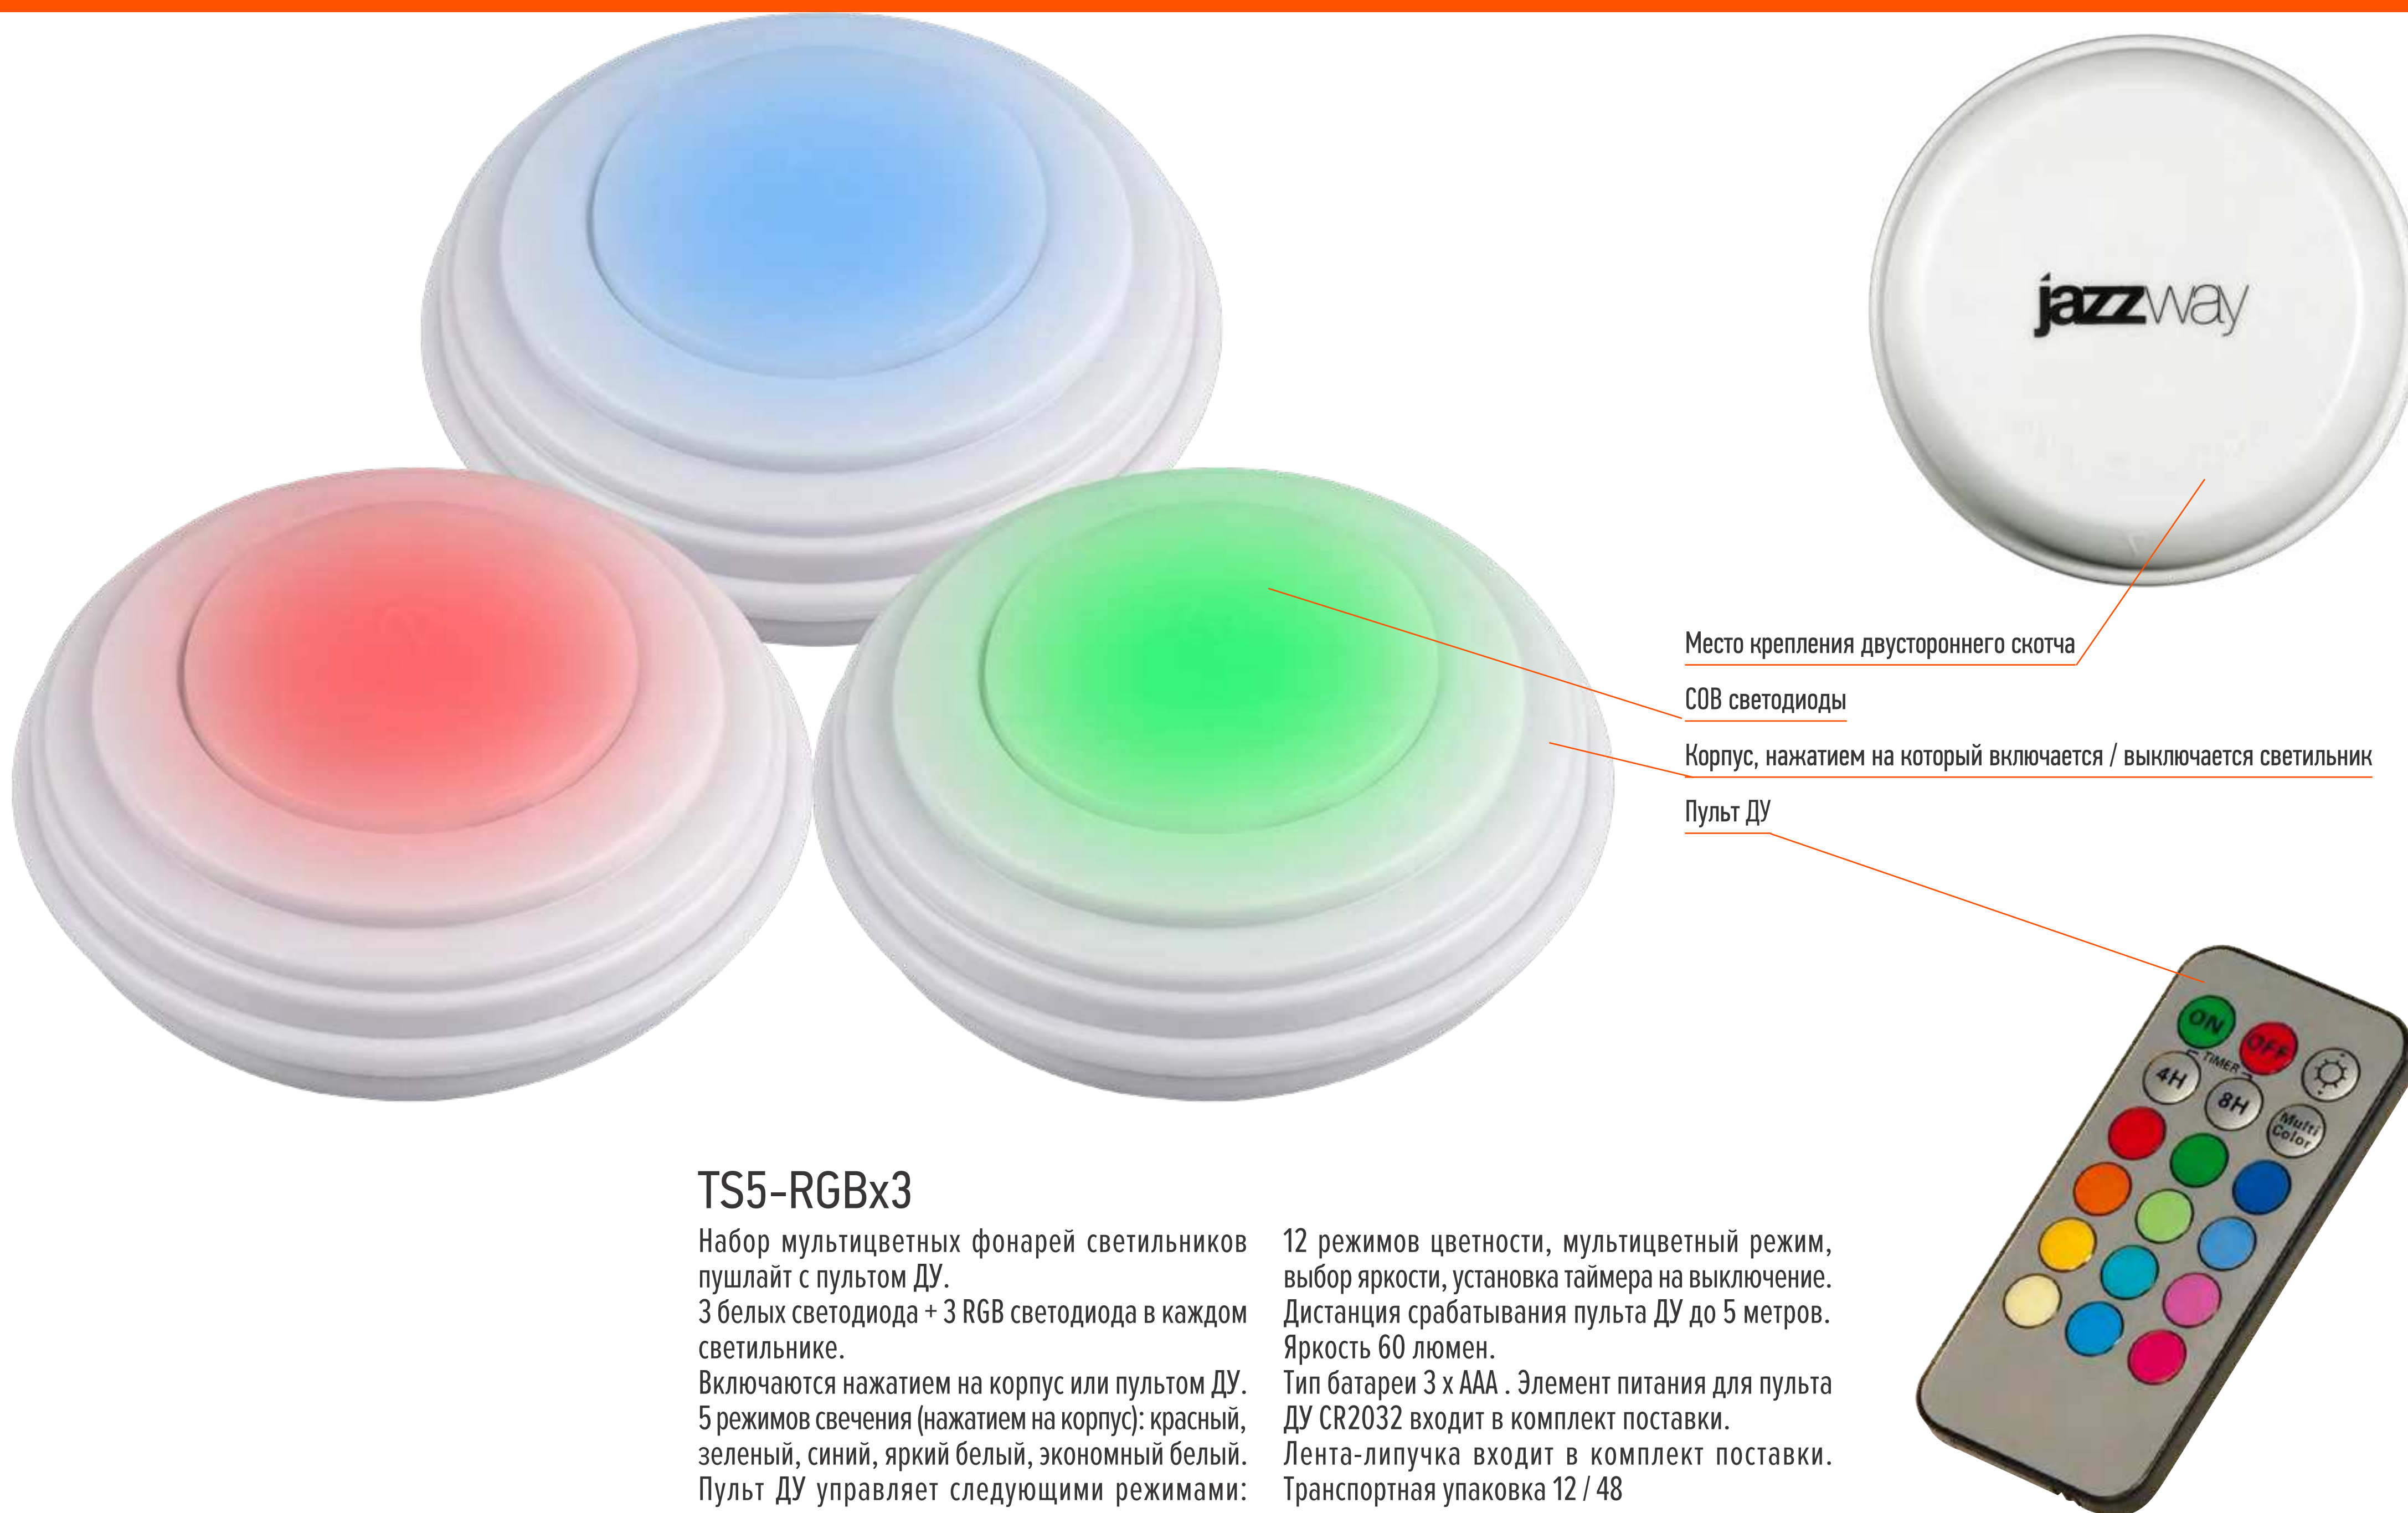

2022

КАТАЛОГ
ПРОДУКЦИИ

jazzway®

СВЕТИЛЬНИКИ

Беспроводные светильники

Беспроводные фонари-светильники предназначены для использования в помещениях, в которых требуется дополнительное освещение без прокладки проводов (шкафы, кладовки, гардеробные, кухонные поверхности и т.п.). Большинство из них оснащено датчиком освещенности и движения.

Особенностью этой группы светильников является возможность фиксации на вертикальных поверхностях.

Автономность работы обеспечивается различными элементами питания (батарейки или аккумуляторы), что так же позволяет использовать их в качестве переносных фонарей.

Место крепления двустороннего скотча

СОВ светодиоды

Корпус, нажатием на который включается / выключается светильник

Пульт ДУ

TS5-RGBx3

Набор мультицветных фонарей светильников пушлайт с пультом ДУ.

3 белых светодиода + 3 RGB светодиода в каждом светильнике.

Включаются нажатием на корпус или пультом ДУ.

5 режимов свечения (нажатием на корпус): красный, зеленый, синий, яркий белый, экономный белый.

Пульт ДУ управляет следующими режимами:

12 режимов цветности, мультицветный режим, выбор яркости, установка таймера на выключение. Дистанция срабатывания пульта ДУ до 5 метров. Яркость 60 люмен.

Тип батареи 3 x AAA . Элемент питания для пульта ДУ CR2032 входит в комплект поставки.

Лента-липучка входит в комплект поставки.

Транспортная упаковка 12 / 48