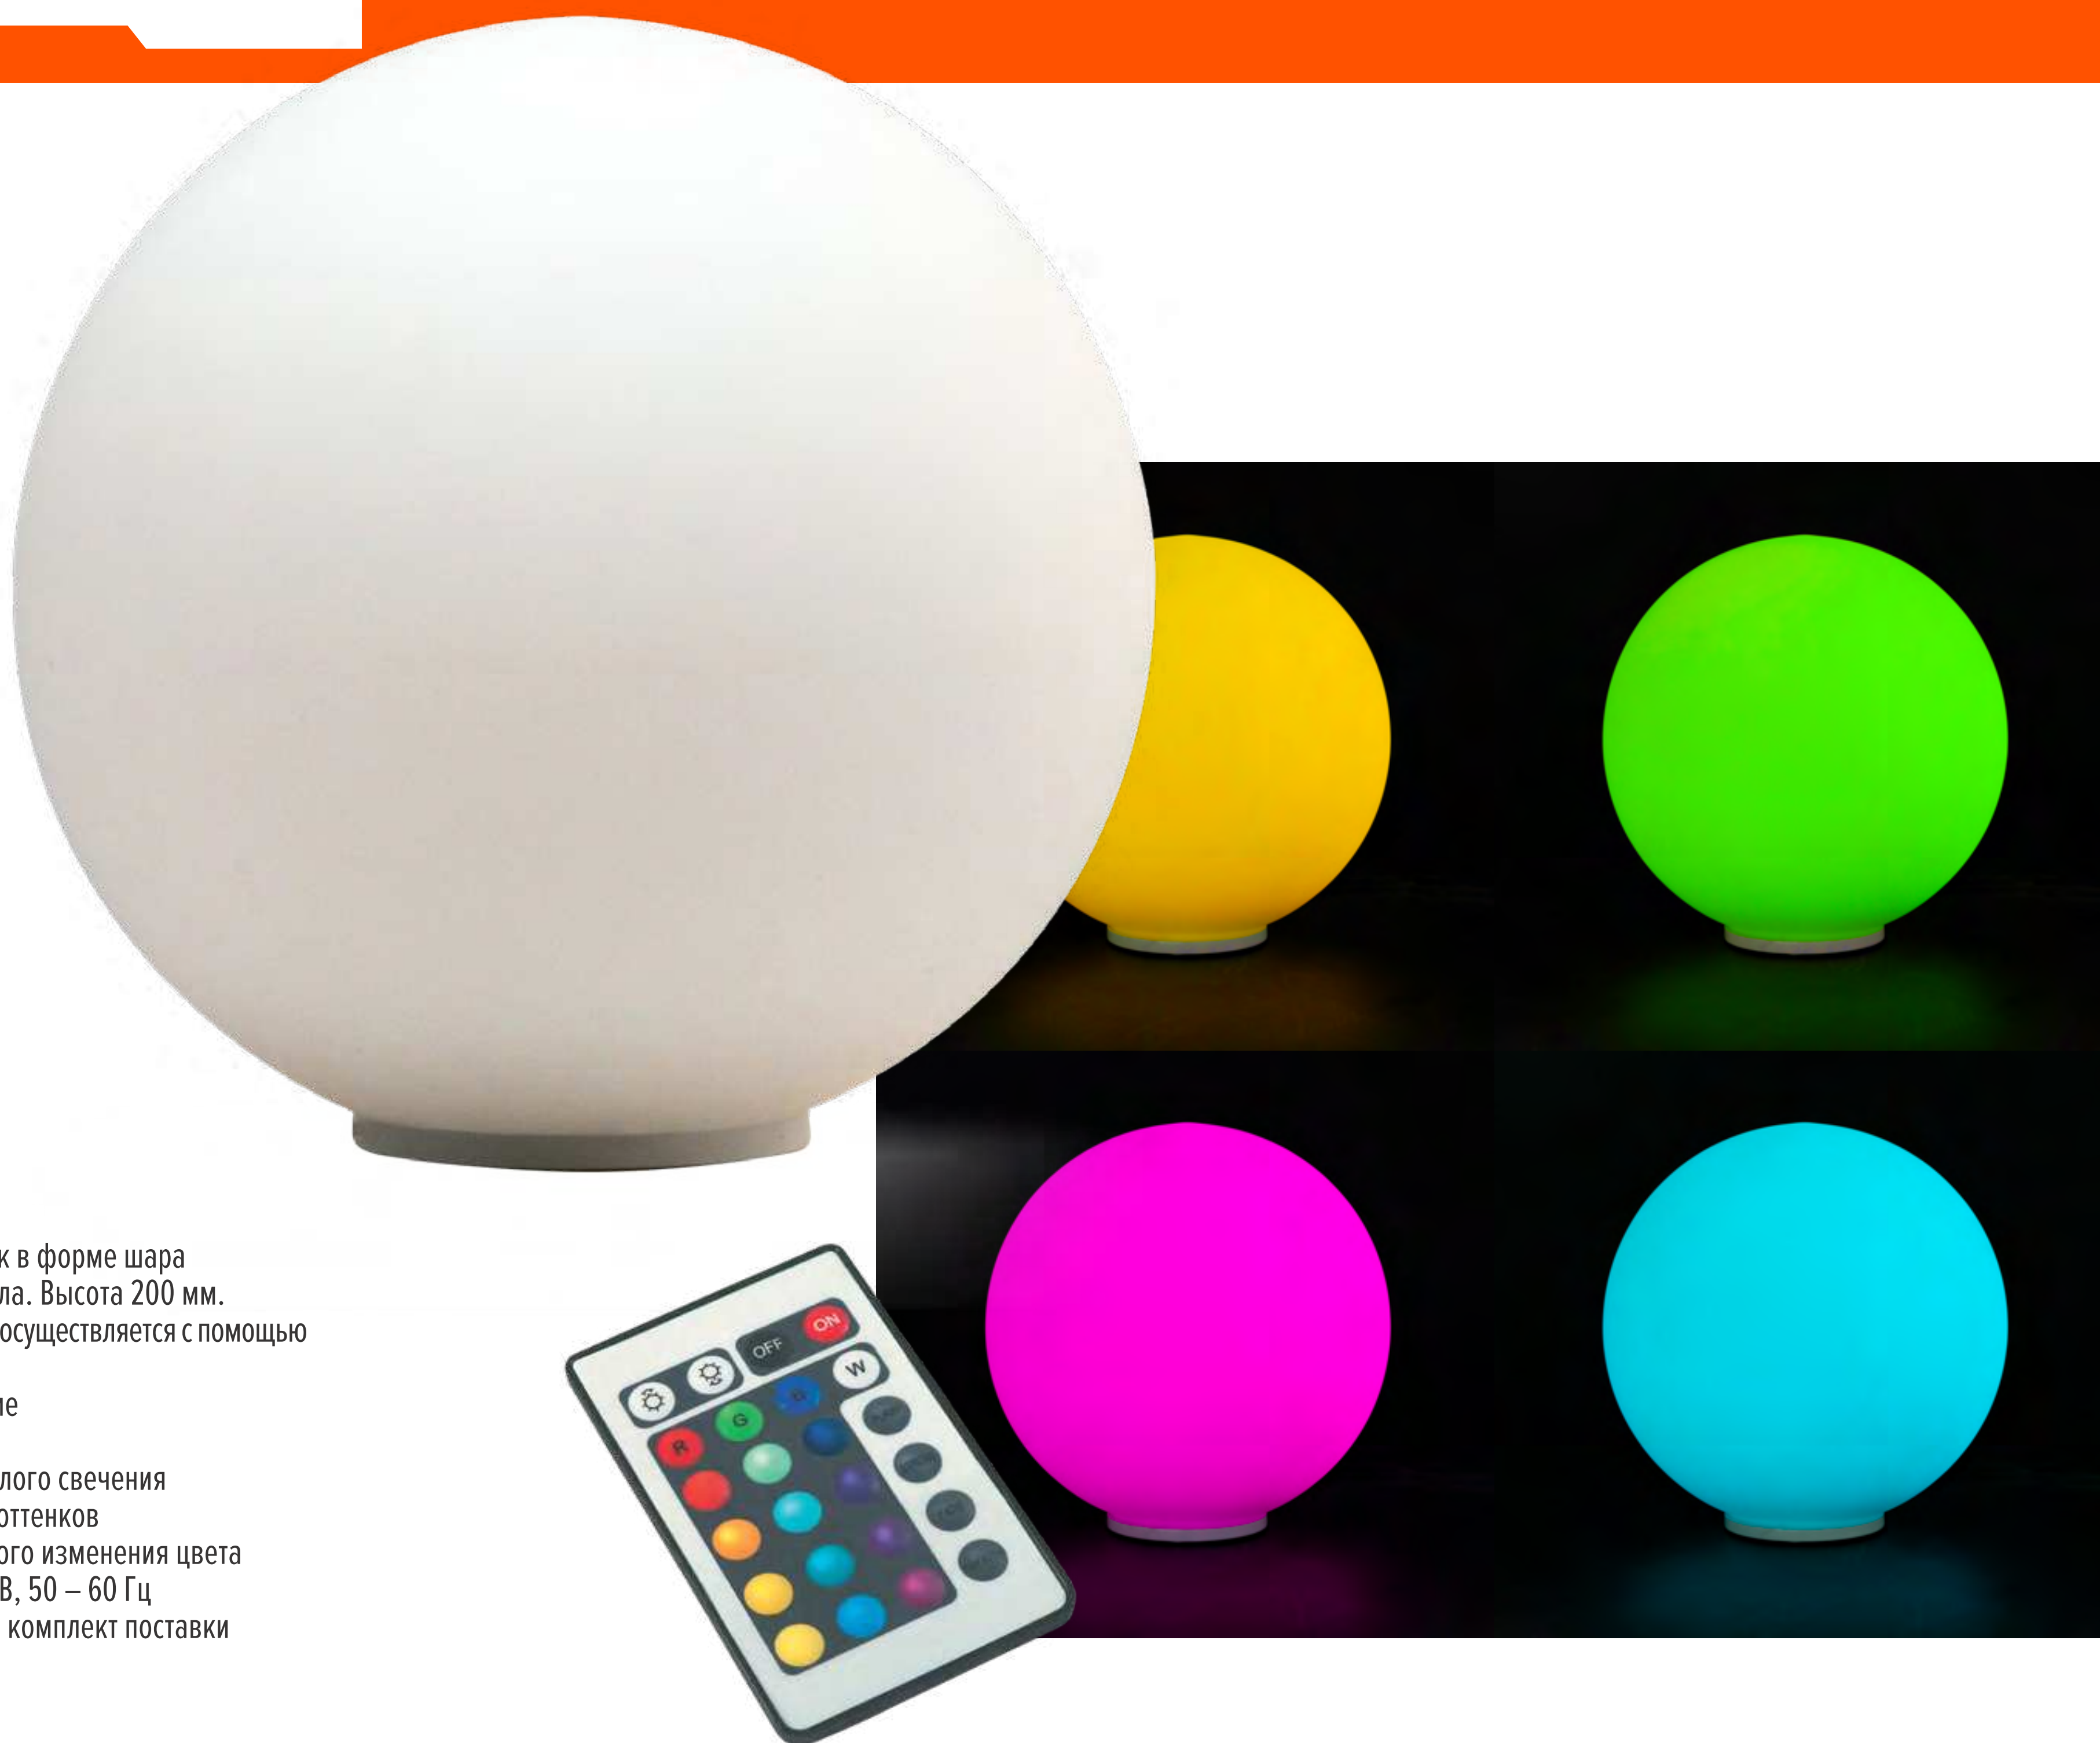

Степень защиты IP40

Двухсторонний скотч для каждого светильника входит в комплект поставки

ДЕКОРАТИВНЫЕ СВЕТИЛЬНИКИ

2022

КАТАЛОГ
ПРОДУКЦИИ

jazzway®

ДЕКОРАТИВНЫЕ
СВЕТИЛЬНИКИ

Светильники **AmbiJAZZ**

AJ1-RGB-ST06

Декоративный светильник в форме шара
Плафон из матового стекла. Высота 200 мм.
Управление светильником осуществляется с помощью
пульты ДУ:

- Включение / выключение
- Режим белого свечения
- Регулировка яркости белого свечения
- 15 вариантов цветовых оттенков
- 4 режима автоматического изменения цвета

Плафон из матового стекла. Высота 380 мм.

Управление светильником осуществляется с помощью пульта ДУ:

- Включение / выключение
- Режим белого свечения
- Регулировка яркости белого свечения
- 15 вариантов цветовых оттенков
- 4 режима автоматического изменения цвета