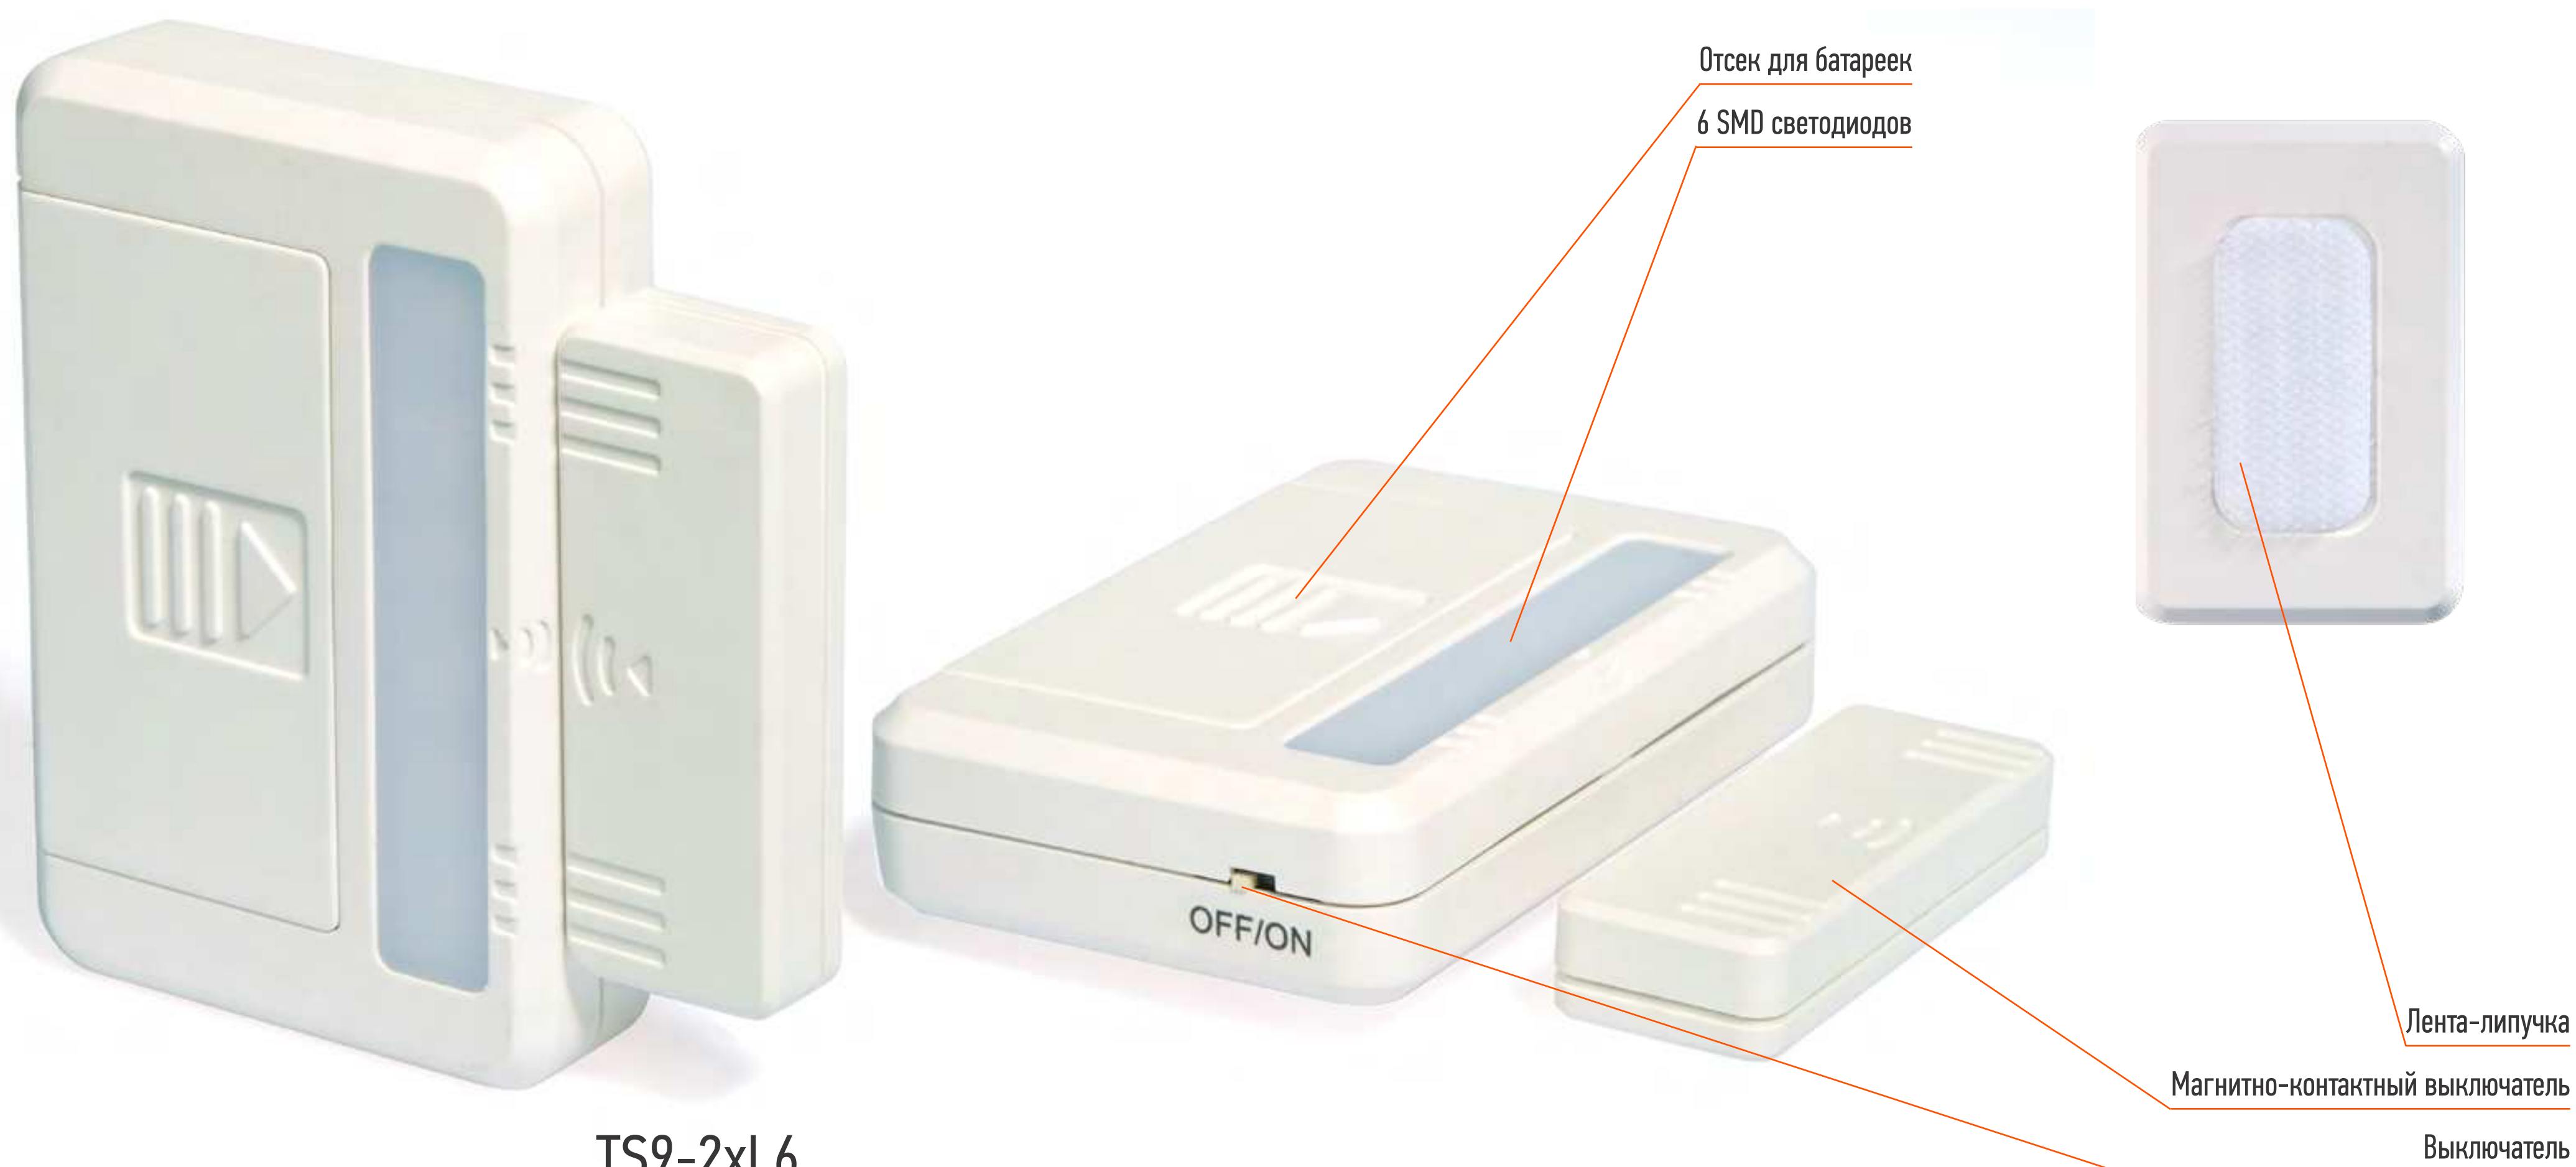

2022

КАТАЛОГ
ПРОДУКЦИИ

jazzway®

СВЕТИЛЬНИКИ

Беспроводные СВЕТИЛЬНИКИ

Беспроводные фонари-светильники предназначены для использования в помещениях, в которых требуется дополнительное освещение без прокладки проводов (шкафы, кладовки, гардеробные, кухонные поверхности и т.п.). Большинство из них оснащено датчиком освещенности и движения.

Особенностью этой группы светильников является возможность фиксации на вертикальных поверхностях. Автономность работы обеспечивается различными элементами питания (батарейки или аккумуляторы), что так же позволяет использовать их в качестве переносных фонарей.

TS9-2xL6

Комплект из двух беспроводных мебельных светильников
Включение подсветки происходит при размыкании корпуса светильника и магнитно-контактного размыкателя.
Легкая установка в мебели при помощи ленты липучки (в комплекте)
Источник света – 6 SMD светодиодов
Яркость 30 Лм
Цветовая температура 3000 - 3500К
Номинальная мощность 0,5Вт
Питание каждого светильника от 2-х батареек типа AAA