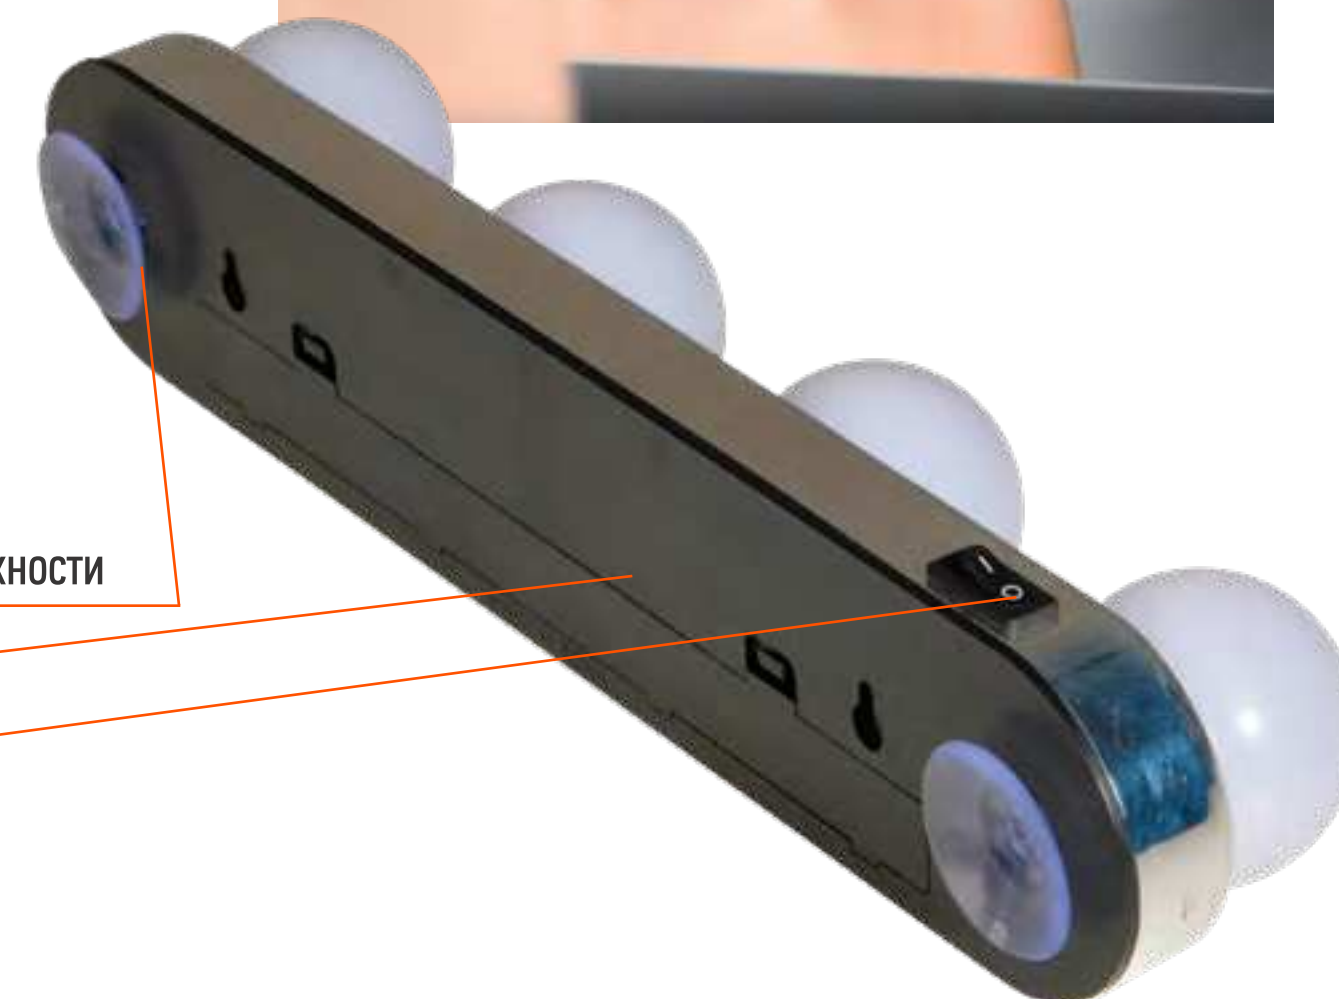

2022

КАТАЛОГ
ПРОДУКЦИИ

jazzway®

ПОДСВЕТКА

ПОДСВЕТКА ЗЕРКАЛА

Подсветка зеркала предназначена для равномерного естественного освещения силуэта человека, устранения теневых эффектов.

В ассортименте JAZZway предлагаются светильники, установка которых не требует подключение к сети 220 В.

Присоски для крепления на гладкой поверхности

Отсек для батареек

Выключатель

Светодиодный светильник, предназначенный для подсветки зеркал

Длина светильника 30 см

24 SMD светодиода.

Цветовая температура 6000-6500K

Яркость 160 Лм

Источник питания 4 x AA

Класс пылевлагозащиты IP42

ML-L04-wh

Корпус белого цвета

ML-L04-sr

Корпус серебристого цвета