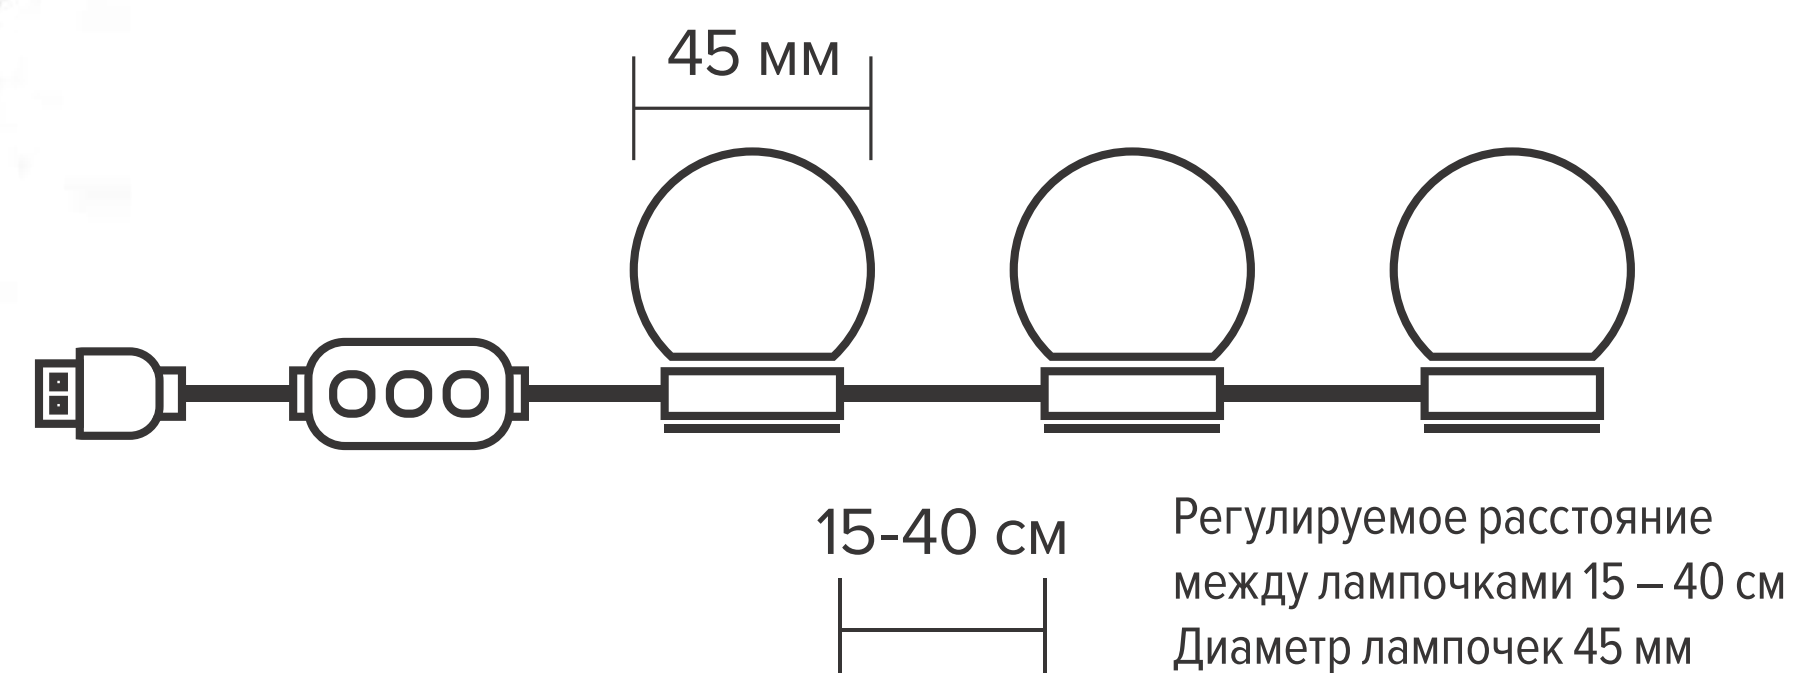

Степень защиты IP40

Двухсторонний скотч для каждого светильника входит в комплект поставки

ДЕКОРАТИВНЫЕ СВЕТИЛЬНИКИ

2022

КАТАЛОГ
ПРОДУКЦИИ

jazzway®

ДЕКОРАТИВНЫЕ
СВЕТИЛЬНИКИ

Светильники **AmbiJAZZ**